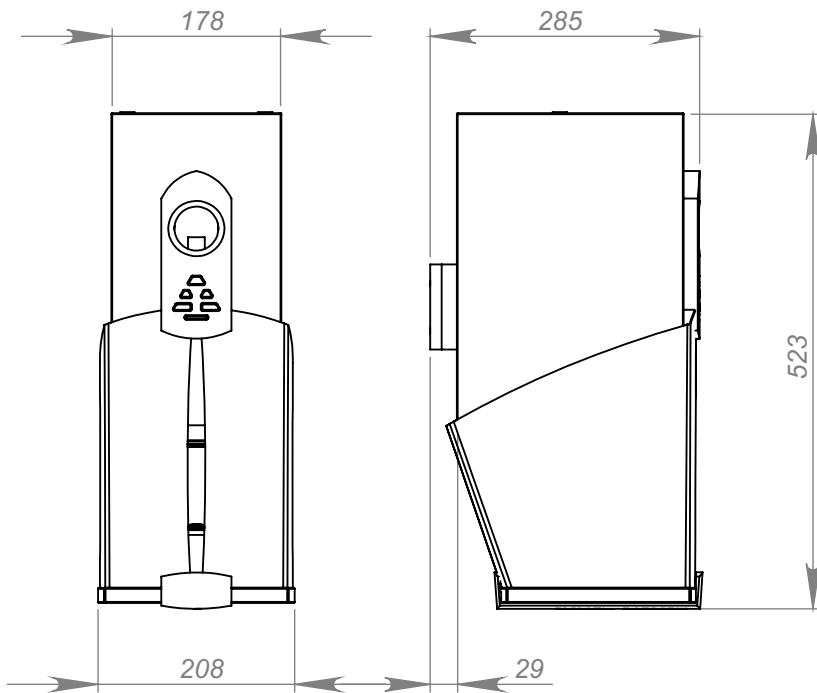

Разъем подключения: XLR
Монтаж: на подвес серии Lite U.

CINEMA lite 105
Counteraperture Acoustic Systems

Power RMS 50W

Z-impedance 80m

Frequency range 45-250

Sensitivity 86dB

Контрапертурный принцип, технические решения и дизайн, примененный в данной системе, защищен международными патентами и является собственностью ООО "Акустический Институт"