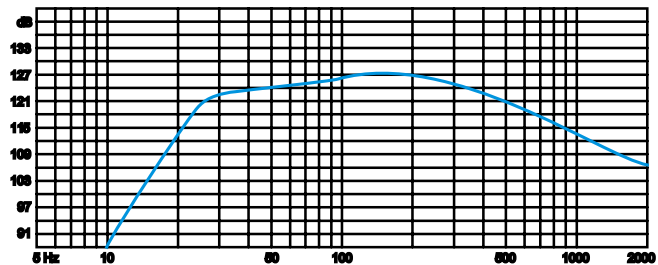

## Технический Паспорт

Контрапертурная Суббасовая  
Акустическая Система

**CINEMA 218<sup>SUB</sup>**  
Counteraperture Subwoofer

Power RMS 2400W

Z-impedance 40m

Frequency range 20-250

Sensitivity 98dB

Custom Amplitude Response  
(dB-SPL/Hz at 1 m) with 500, watts