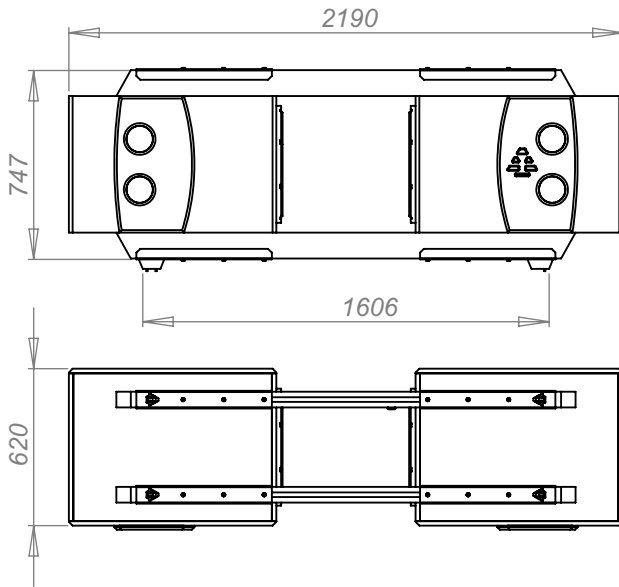

## Технический Паспорт

Контрапертурная Суббасовая  
Акустическая Система

**CINEMA 218<sup>SUB</sup>**  
Counteraperture Subwoofer

Power RMS 2400W

Z-impedance 40m

Frequency range 20-250

Sensitivity 98dB

Custom Amplitude Response  
(dB-SPL/Hz at 1 m) with 500, watts

Компоненты:  
НЧ: Eighteen Sound 18LW800 2шт  
Разъем подключения: SPEAKON  
Монтаж: на пол

Акустический дизайн: Виноградов А.В.  
Технология: Гайдаров А.С.  
Конструктор: Корнев Д.В.

Контрапертурный принцип, технические решения и дизайн,  
примененный в данной системе, защищен  
международными патентами и является  
собственностью ООО "Акустический Институт"